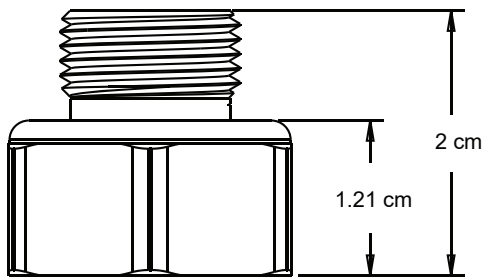

Adaptadores Niquelados

3/8" COMP X 1/2" FIP

AD-6C8F

- ✓ Para conectar llave de agua de 3/8" a 1/2"
- ✓ Sin necesidad de herramientas
- ✓ Fácil de Instalar

Material de Fabricación

- ✓ Adaptadores Latón
- ✓ Empaques Santoprene

Características

- ✓ Adaptadores 3/8"
- ✓ Empaques 1/2"

COFLEX, S.A. DE C.V.
Av. Hidalgo Pte. 602 Col. Monterrey Centro
C.P. 64000 Monterrey, Nuevo León, México
servicioclientes@coflex.com.mx
Hecho en EUA